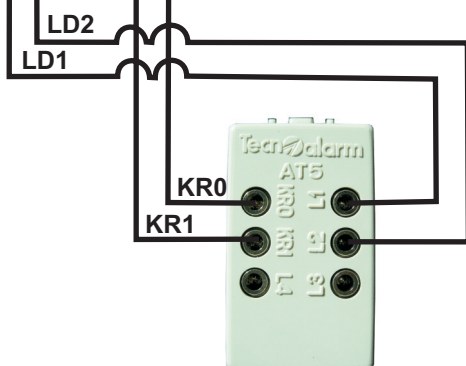

# RACCORDEMENT DU LECTEUR ATPROX AUX CENTRALES TP6 KF, TP12 ETC.

# RACCORDAMENTO DU LECTEUR ATPROX À LA CARTE PERSONAL KEY

# COPIE CODE D'UNE CLÉ DE CONTACT PERSONAL KEY AU TRANSPONDEUR PROXKEY

**APPUYER TOUCHE P2 (COPY MPKEY/PKEY)  
TRANSFERT CODE**