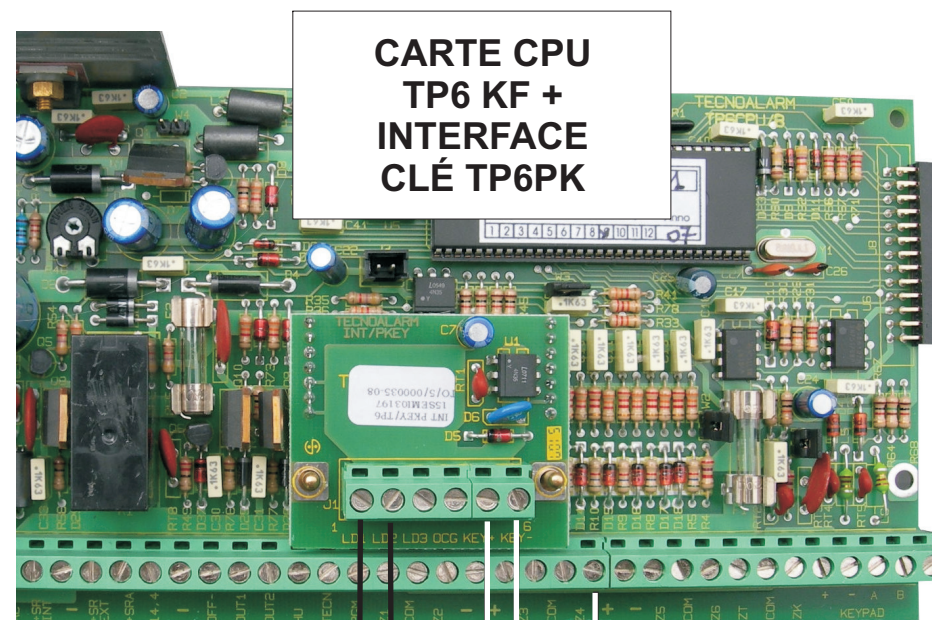

# RACCORDEMENT DU LECTEUR ATPROX AUX CENTRALES TP6 KF, TP12 ETC.

# RACCORDAMENTO DU LECTEUR ATPROX À LA CARTE PERSONAL KEY

# COPIE CODE D'UNE CLÉ DE CONTACT PERSONAL KEY AU TRANSPONDEUR PROXKEY

**APPUYER TOUCHE P2 (COPY MPKEY/PKEY)  
TRANSFERT CODE**