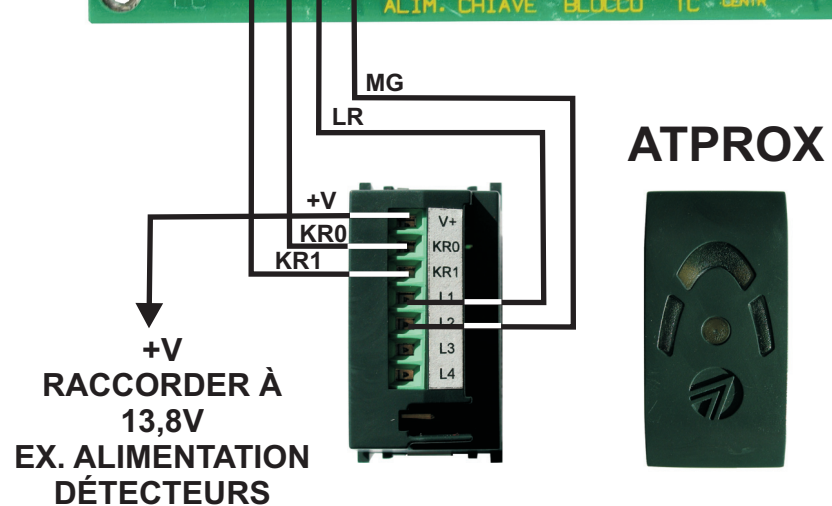

# RACCORDEMENT DU LECTEUR ATPROX AUX CENTRALES TP6 KF, TP12 ETC.

# RACCORDAMENTO DU LECTEUR ATPROX À LA CARTE PERSONAL KEY

# COPIE CODE D'UNE CLÉ DE CONTACT PERSONAL KEY AU TRANSPONDEUR PROXKEY

**APPUYER TOUCHE P2 (COPY MPKEY/PKEY)  
TRANSFERT CODE**