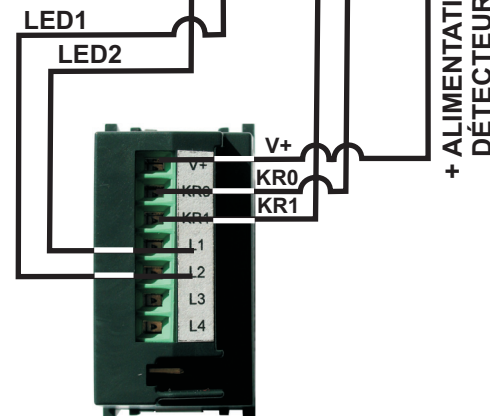

# RACCORDEMENT DU LECTEUR ATPROX AUX CENTRALES TP6 KF, TP12 ETC.

# RACCORDAMENTO DU LECTEUR ATPROX À LA CARTE PERSONAL KEY

# COPIE CODE D'UNE CLÉ DE CONTACT PERSONAL KEY AU TRANSPONDEUR PROXKEY

**APPUYER TOUCHE P2 (COPY MPKEY/PKEY)  
TRANSFERT CODE**