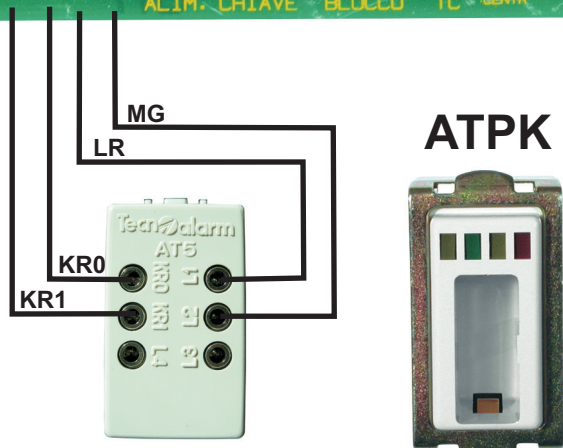

# RACCORDEMENT DU LECTEUR ATPROX AUX CENTRALES TP6 KF, TP12 ETC.

# RACCORDAMENTO DU LECTEUR ATPROX À LA CARTE PERSONAL KEY

# COPIE CODE D'UNE CLÉ DE CONTACT PERSONAL KEY AU TRANSPONDEUR PROXKEY

**APPUYER TOUCHE P2 (COPY MPKEY/PKEY)  
TRANSFERT CODE**