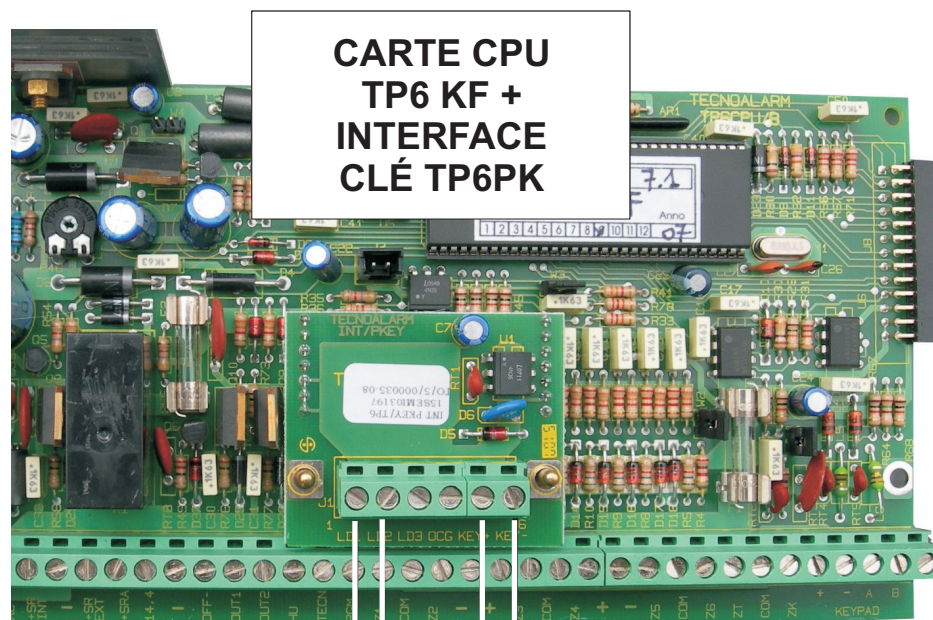

# RACCORDEMENT DU LECTEUR ATPROX AUX CENTRALES TP6 KF, TP12 ETC.

# RACCORDAMENTO DU LECTEUR ATPROX À LA CARTE PERSONAL KEY

# COPIE CODE D'UNE CLÉ DE CONTACT PERSONAL KEY AU TRANSPONDEUR PROXKEY

**APPUYER TOUCHE P2 (COPY MPKEY/PKEY)  
TRANSFERT CODE**